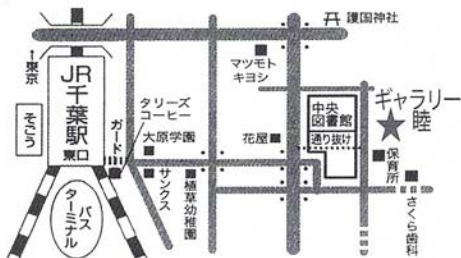

2018年2月16日(金)～3月7日(水)

11:00a.m. - 6:00p.m. (月・木休廊) 最終日 4:00p.m.

1999年に4人で発表し、その後もそれぞれが別のジャンルで発表しております。

メンバーの中で長谷川氏(2009年)、荒井氏(2017年)と仲間2人が鬼籍に入りました。

今回、中村一仁の個展の予定でしたが、本人の希望により、福田そして2人の仲間、長谷川、荒井を加え4人展を提案させていただきます。

よろしくご高覧下さい。

「睦」

JR千葉駅東口より徒歩8分/中央図書館を通り抜けると近道・弁天保育所隣

〒260-0045 千葉市中央区弁天3-8-11
TEL. 043-287-2355

2月17日(土)午後4時よりオープニングパーティを催しますのでお出かけください。