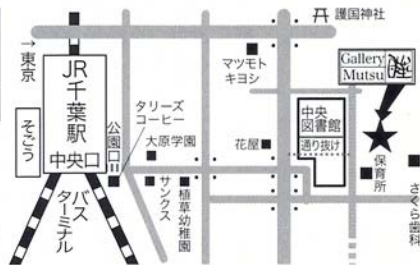

子正一能枝さ信也き木功和子齋子惠之蔵助子子修作也
美一璋博静ふ竹和あ冬美史森美昌理清良護昭久治正
條原藤島波戸澤笠山下玉津藤長木中出岡浦山井岡辺田老
一市伊牛江小折栗日児小近嶋鈴田畑濱藤三深村森渡山養

仲間展 —それぞれの手から—

■2018年10月5日(金)～17日(水)

AM11:00～PM6:00(最終日 PM4:00まで) 8日(月)、11日(木)、15日(月)休み

〒260-0045

千葉市中央区弁天3-8-11

TEL&FAX 043(287)2355

JR千葉駅千葉公園口より
サンクス前を歩いて徒歩約8分
図書館を通り抜けると近道
弁天保育所隣

■10月6日(土)PM4:00 から オープニングパーティー

5(金)	6(土)	7(日)	9(火)	10(水)	12(金)	13(土)	14(日)	16(火)	17(水)

連絡先 千葉市若葉区千城台東1-23-14

崎長 TEL. 043(236)2388