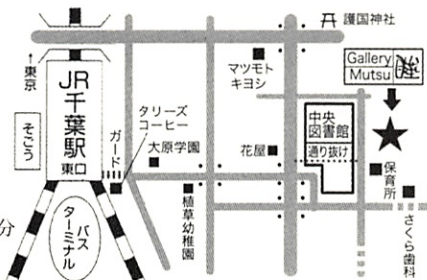

あそ美

河津天太 × 豊泉朝子

2019 10/6(Sun)~11(Fri) Gallery MUTSU

POST CARD

あそ美

# 河津天太 × 豊泉朝子

切り絵・粘土

コラボ

墨絵・ペン画

■2019年10月6日(日)～11日(金)

午前11時～午後6時【最終日は午後4時まで】

〒260-0045

千葉市中央区弁天3-8-11

Tel&Fax 034(287)2355

URL gallery-mutsu.com

JR千葉駅公園口より徒歩8分

千葉市中央図書館裏

(館内通り抜け可)

☆10月6日(日)午後3時からオープニングパーティーをいたします。

この日は、街商パーリンさんの1dayカフェがオープン！珈琲を淹れる合間にゼンマイ式の蓄音機を使って、二十世紀前半を彩った様々な音楽をかけます。

皆様、是非お誘いあわせの上、ご来場賜りますようご案内申し上げます。