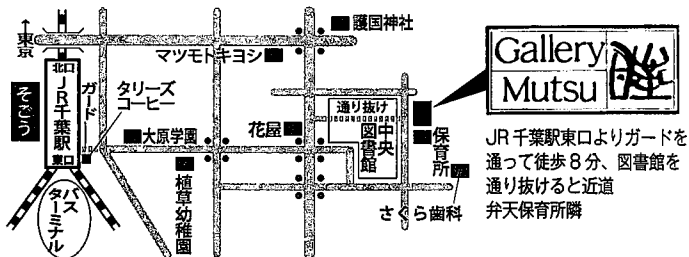

作品「Heart」

Nobuyoshi Watanabe Works

2021 5/7-5/19

Gallery Mutsu

post card

# 渡辺信好展

2021年5月7日(金)~5月19日(水)

11:00~18:00 (最終日16:00まで)

5月10日(月)・13日(木)・17日(月)休館

Gallery Mutsu

JR千葉駅東口よりガードを  
通って徒歩8分、図書館を  
通り抜けると近道  
弁天保育所隣

〒260-0045 千葉市中央区弁天 3-8-11 TEL&FAX 043-287-2355

URL <http://gallery-mutsu.com/>