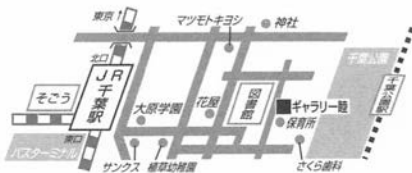

料金
別納郵便

齋藤博 — 偶人

2021.9/10(金)～9/22(水)

〈月・木 休廊〉

11:00A.M — 6:00P.M

最終日 — 4:00P.M

この度は会期延期の連絡不行き届がありましたこと、申し訳ございません。
深謝いたします。御足労をおかけしお詫び申し上げます。

〒260-0045

千葉市中央区弁天3-8-11

tel:043-287-2355

URL: <http://gallery-mutsu.com/>

JR千葉駅東口より弁天方面へ徒歩約10分。千葉市中央図書館裏口正面。
または、モノレール千葉公園駅より公園内を通り抜けて徒歩5分。