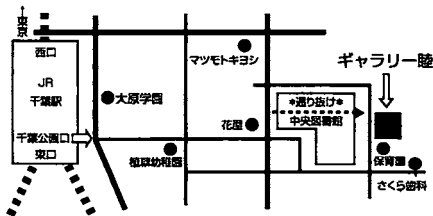

千葉市中央区弁天3-8-11

tel: 043-287-2355

URL: gallery-mutsu.com

JR千葉駅・千葉公園口より徒歩10分。千葉市中央図書館裏(館内通り抜け可)